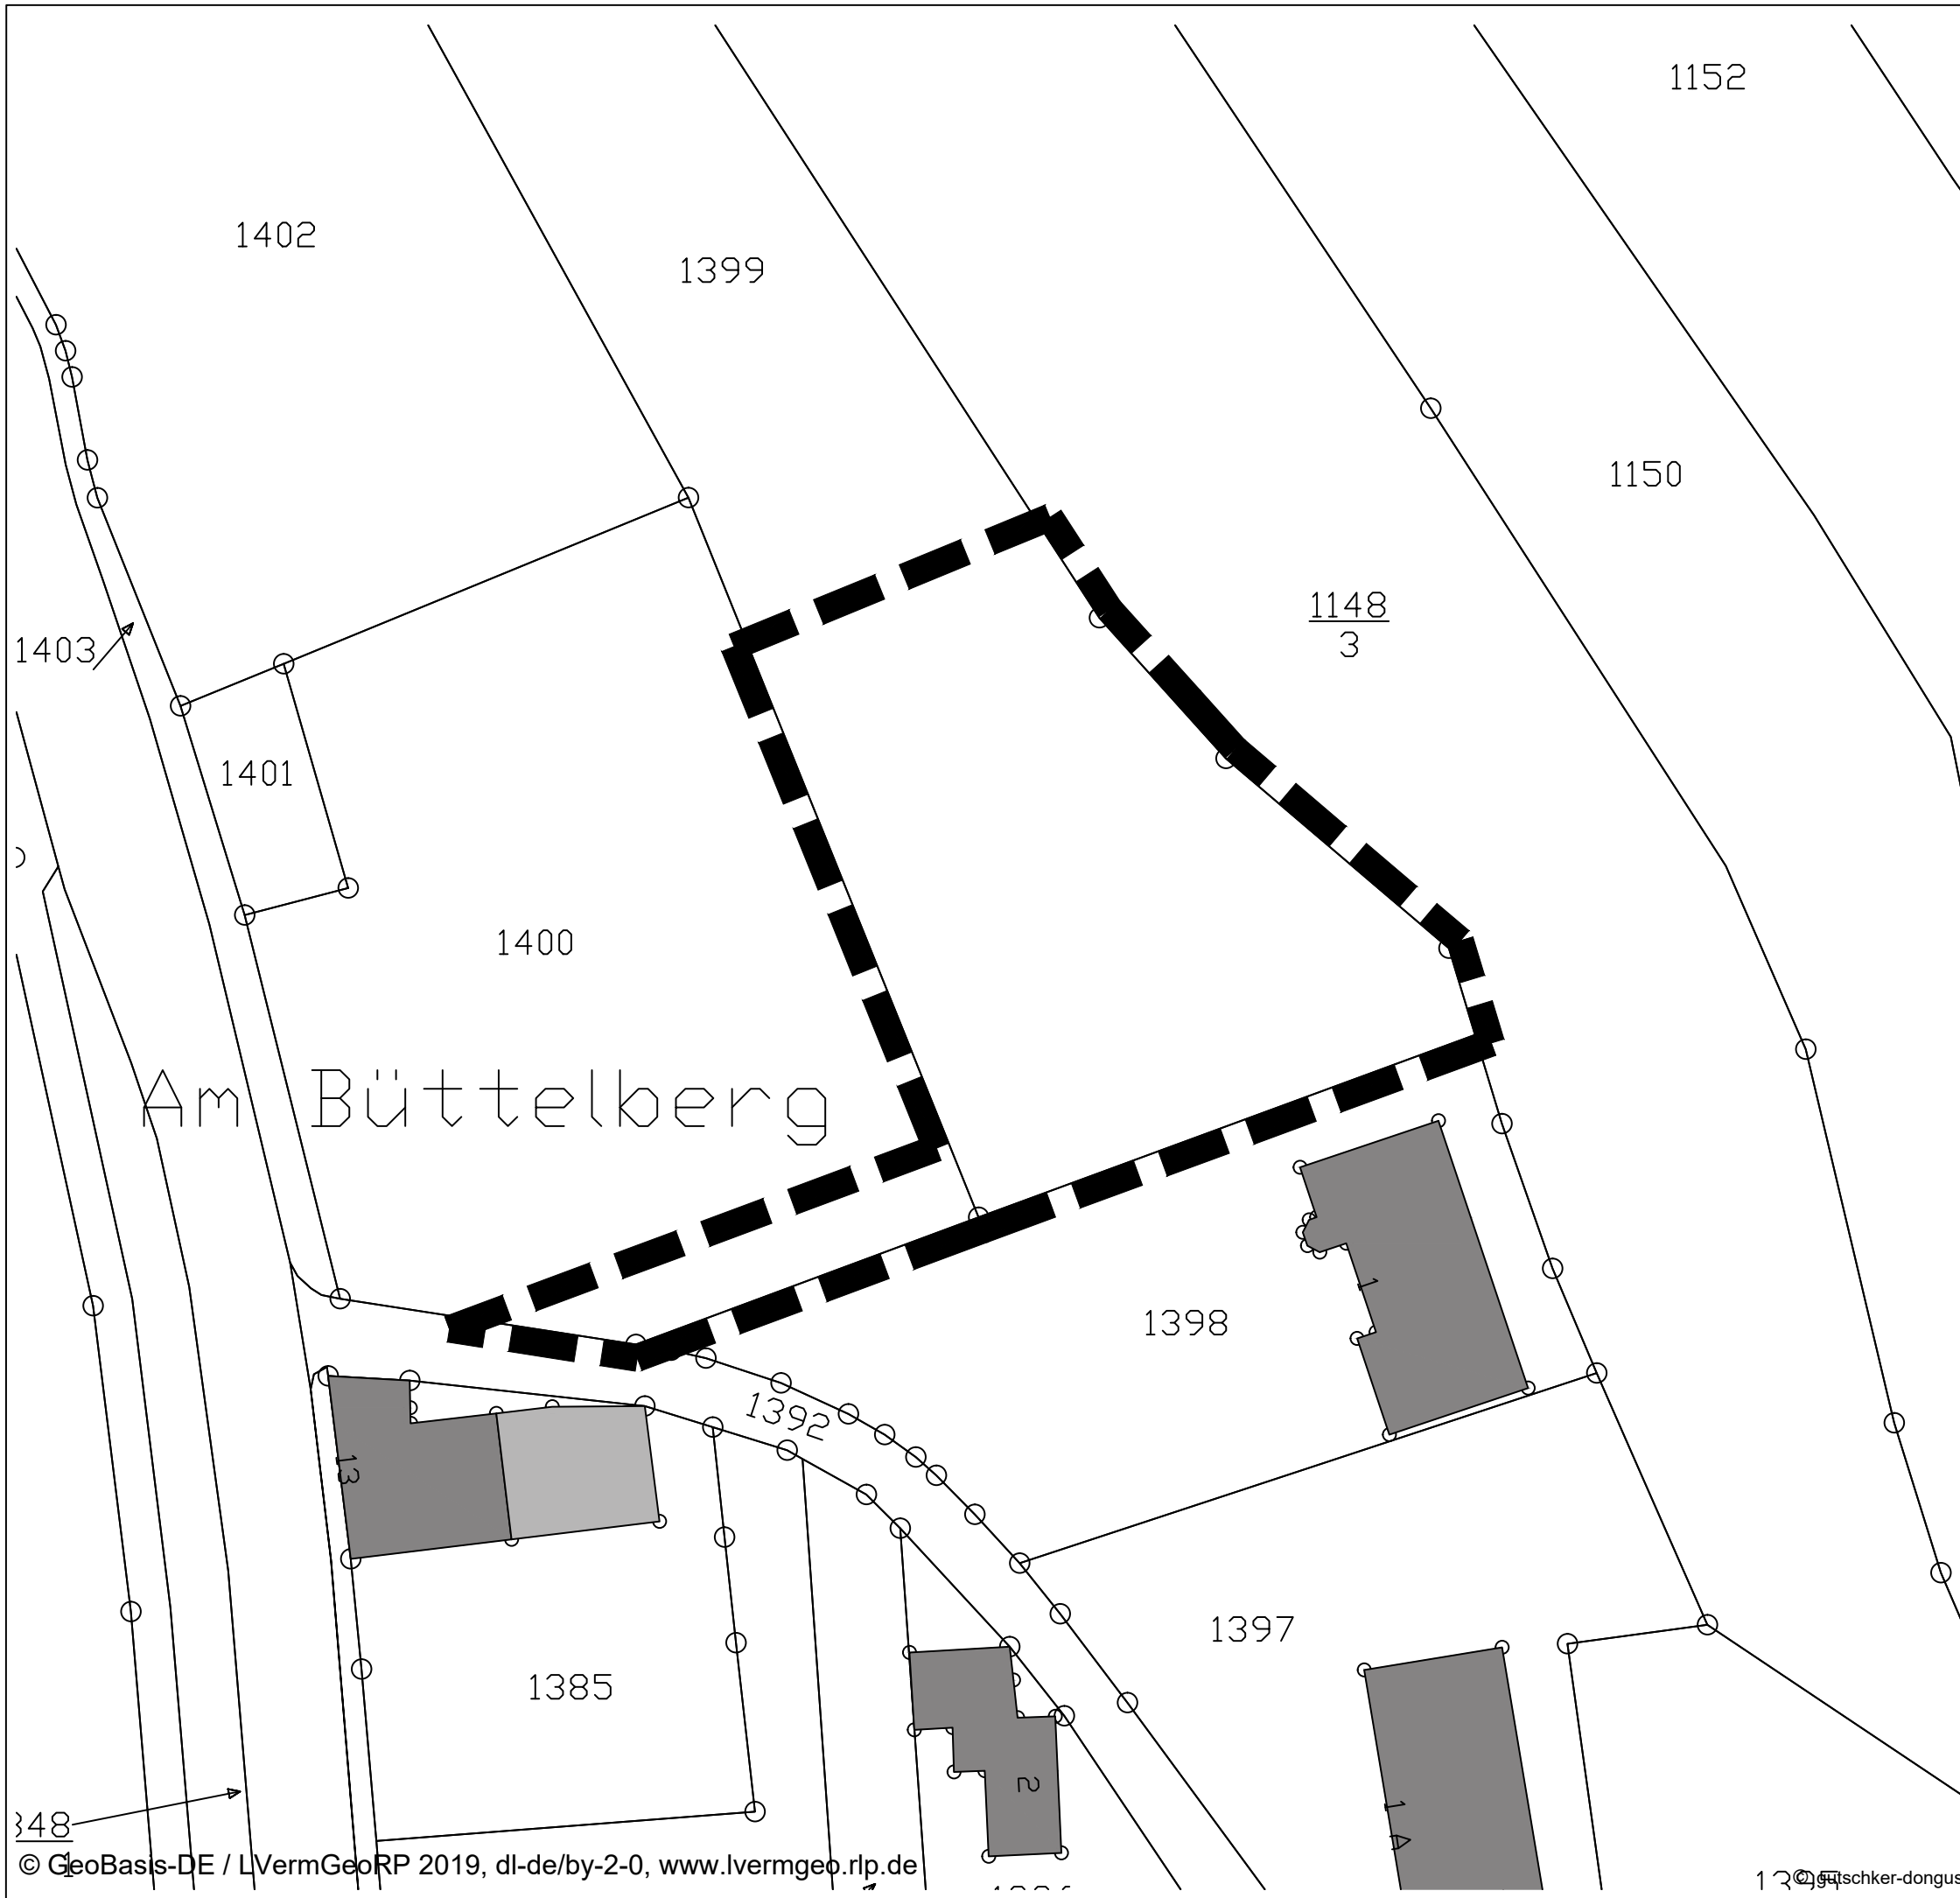

Bebauungsplan "Am Büttelberg" Mannweiler-Cölln

Geltungsbereich

Planungsrechtliche Festsetzungen nach Planz V90

 Grenze des räumlichen Geltungsbereichs des Bebauungsplans

Bebauungsplan "Am Büttelberg" Mannweiler-Cölln

Geltungsbereich

Ortsgemeinde Mannweiler-Cölln

Bearbeitet: mmü	Zeichnung: mes	Maßstab: 1:500 / A3	Blatt: 1	Datum: 09.07.2019
--------------------	-------------------	------------------------	-------------	----------------------